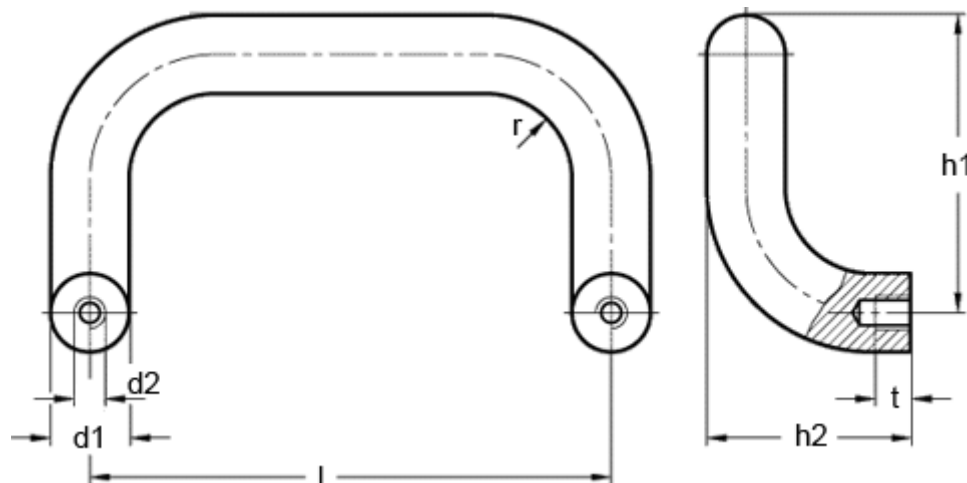

Varenummer: 20167363

Beskrivelse: E+G Bøjlegreb GN 426.1-AL-20-200-BL

Mål

$d1$	= 20
$d2$	= M8
$h1$	= 105
$h2$	= 68
l	= 200
r	= 22
t min	= 15